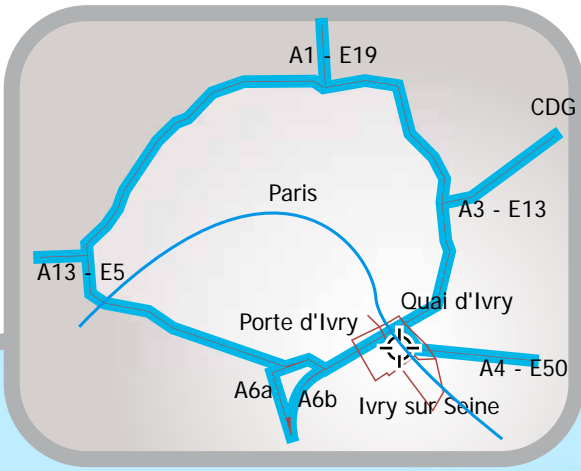

Accès à BlueLink
57, rue Ledru Rollin 94200 IVRY SUR SEINE

Du périphérique :

Prendre sortie porte d'Ivry

Revenir vers Paris.

Prendre le boulevard Massena vers la porte de Vitry en suivant la contre-allée. Prendre à droite dans l'avenue Pierre Sémard et passer sous le boulevard périphérique.

Poursuivre tout droit dans l'avenue Danielle Casanova.

Puis 3ème rue à gauche (rue Pasteur).

Au bout de la rue Pasteur, prendre à droite et au bout à gauche vous êtes rue Ledru-Rollin.

BlueLink est à gauche de la rue en face du parc des Cormailles.

Par les transports en commun :

Prendre le RER C

Train "MONA ou ROMY" :

bien vérifier qu'il s'arrête à la station IVRY SUR SEINE.

Sortir du côté gare principale, prendre à droite le chemin, passer sous le pont.

Le bâtiment de BlueLink est situé au bout du parking.